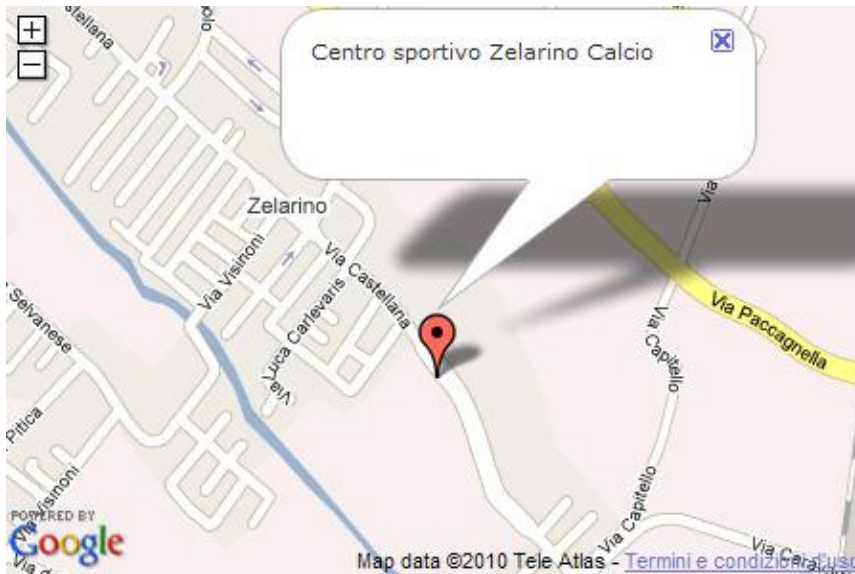

Informazioni per raggiungere l'impianto:

- In auto: raggiunto il centro di Zelarino svoltare per via Scaramuzza, poi subito a sinistra per via Rubens, e seguendo il senso unico via Modigliani e via Tiepolo.
- In autobus: linee n° 20-21-80, Venezia-Noale e Venezia-Scorzè fermata Zelarino Delegazione Municipale.
- Parcheggio: l'impianto è dotato di un proprio parcheggio

Palestra Parolari – Zelarino.

Indirizzo:

- Via Zandomeneghi 1, Zelarino
- Gestore: Municipalità di Chirignago Zelarino
- Tel: 041909320
- Fax: 041909320

Descrizione tecnica:

- Spazi attività: 1
- Dimensioni del campo maggiore: 24,00x12,00
- Superficie del campo da gioco: parquette
- Altezza media: 5,60
- Capienza totale: NO
- N° spogliatoi per gli atleti: 2
- N° spogliatoi per gli arbitri: NO

Informazioni per raggiungere l'impianto:

- In auto: raggiunto il centro di Zelarino svoltare per via Visinoni, poi subito a destra per via Zandomeneghi.
- In autobus: linee n° 20-21-80, Venezia-Noale e Venezia-Scorzè fermata della chiesa.
- Parcheggio: l'impianto non dispone di un parcheggio; Parcheggio nelle vicinanze: strade limitrofe.

Centro Sportivo (Pista Pattinaggio all'aperto) – Zelarino.

Indirizzo:

- Centro Sportivo Giovanile di Zelarino
- Via Castellana Zelarino

Descrizione tecnica:

- Spazi attività pattinaggio: 1 (piastra in cemento 20x40)